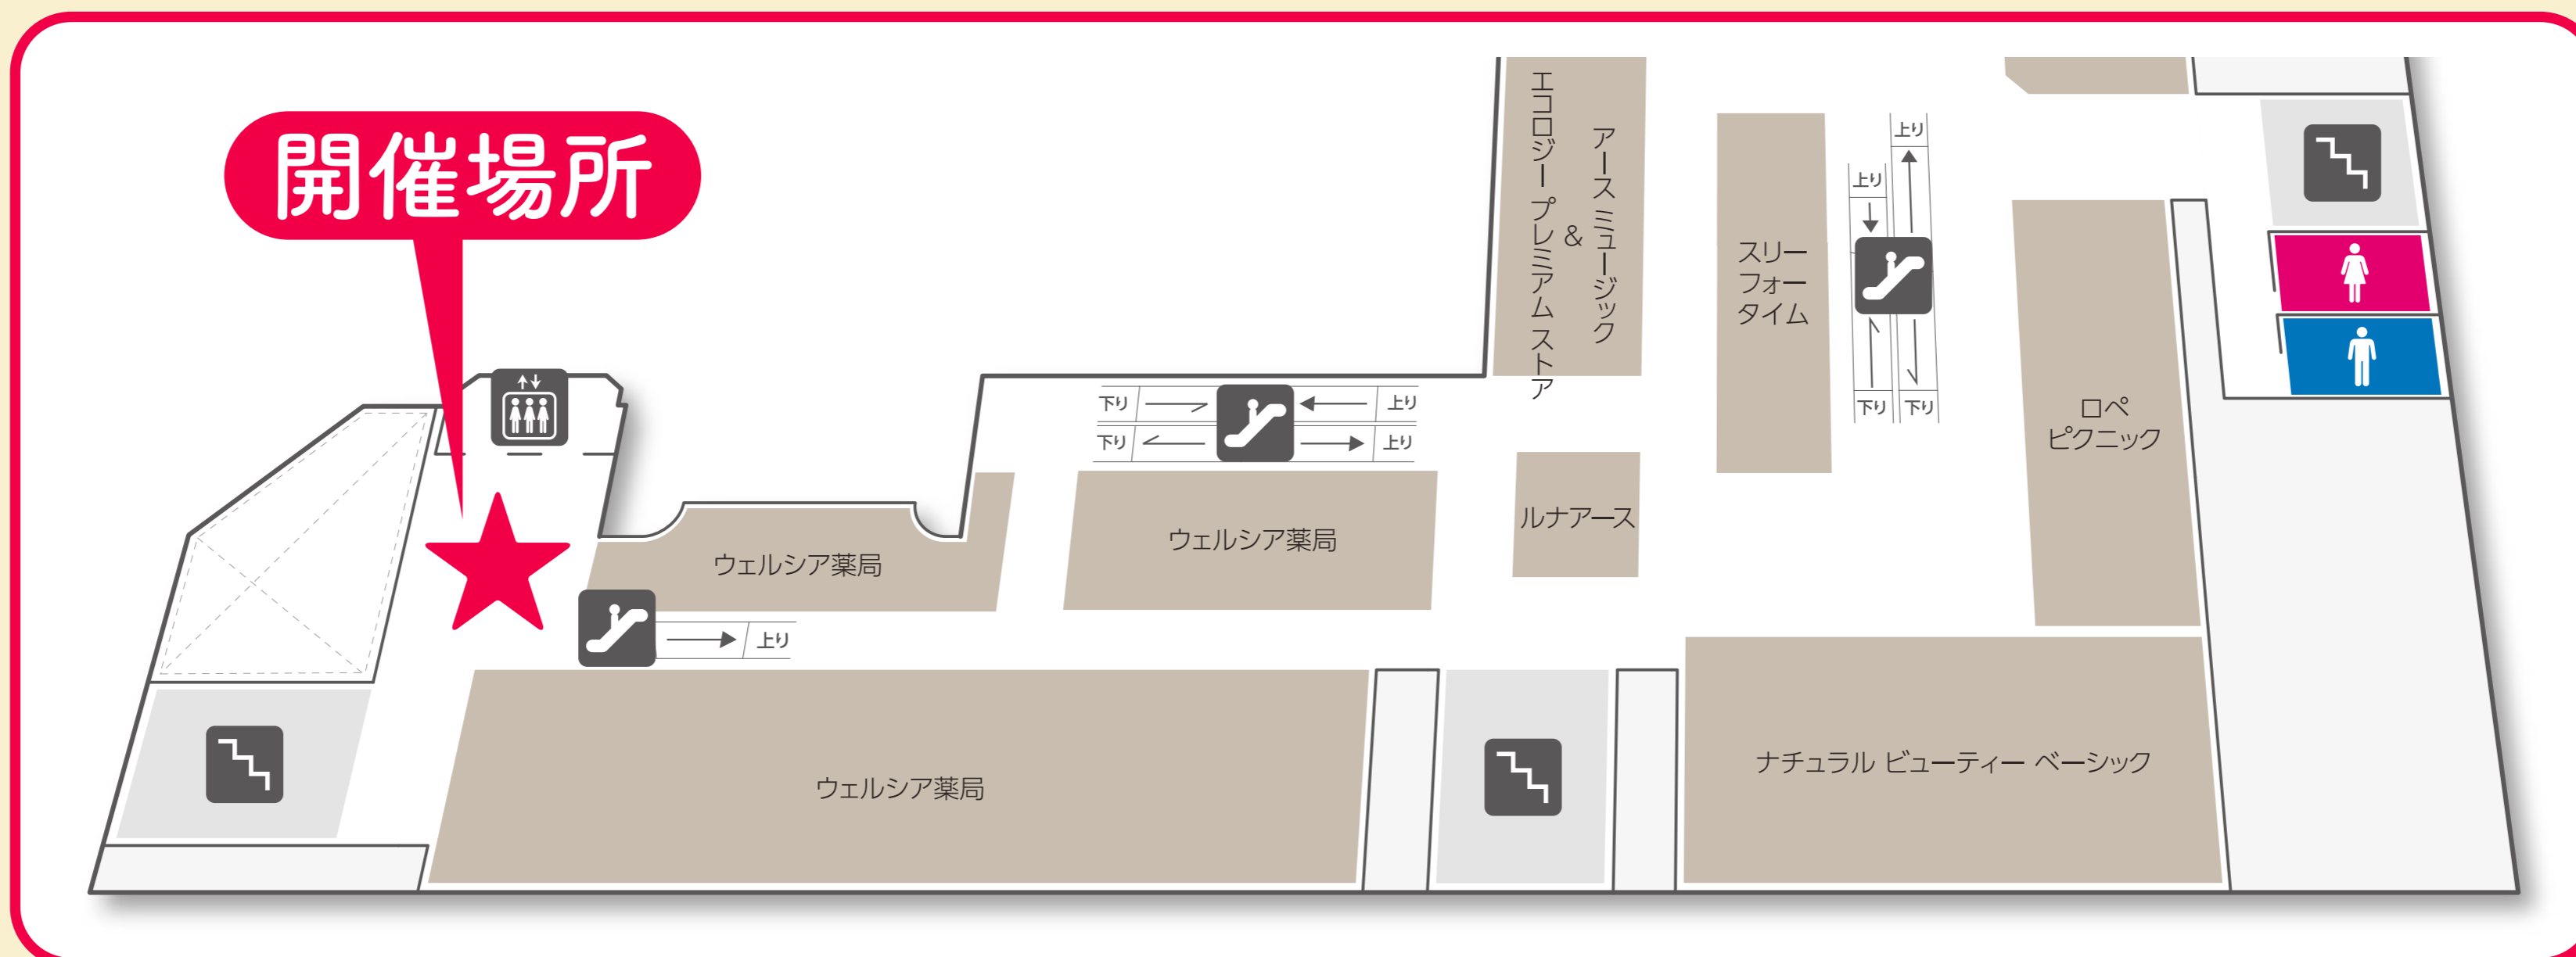

開運! 神公・社 タロットカード占い

日時 2022年1月8日(土)・9日(日)・10日(月・祝)
13:00~17:00

場所 アトレ亀戸 2階エレベーターホール前

内容

ファッションショップで購入した税込1,000円以上の
JRE POINT明細レシート(合算不可)をお持ちの方、
2階イベントスペースにて10分500円で
お試しタロットカード占いを受けられます!

【対象ショップ】

- <1F>PLAYERS自由が丘、ラコレ
- <2F>ルナアース/アース ミュージック&エコロジー プレミアム ストア/ストラ/リサマリ/
ロペピクニック/ナチュラル ビューティー ベーシック/スリーフォータイトム/ジェリービーンズ
- <3F>銀座花菱/ビースリー/サン・フェルメール/ハニーズ/フォンテーヌ/きもの やまと/
ジュエリーツツミ/グランサックス
- <4F>ユニクロ/ABCマート/靴下屋
- <5F>ザ・クロックハウス アラウンド/ビッグヴィジョン21/ゾフ/パーフェクト スーツ ファクトリー

※JRE POINT明細レシートは「2022年1月8日~1月10日」お買い上げのものが対象です。 ※JRE POINT明細レシートは1枚につき1回参加可能です。
※混雑時は整理券を配布させていただきます。整理券配布時に対象レシートをご提示ください。
※お試し占いのお支払いは現金のみとなります。また、JRE POINT・駐車サービス券は対象外となります。
※お試し占いは人数に達し次第終了とさせていただきます。あらかじめご了承ください。